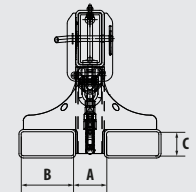

KTH-K

- Höhenverstellbar, jede Position mit Steckbolzen gesichert
- 3 Winkel einstellbar: 15°, 30° oder 45°

Zubehör

- Hydraulisch teleskopierbar (max. 1000 mm, für KT und KTH)

KT-H hydraulisch teleskopiert (Zubehör)

KTH teleskopiert und höhenverstellt

KT-K

KTH-K höhenverstellt

Einfahrtaschen-Innenmaße (mm)

	A	B	C
KT 2,5 / KT-K 2,5	106	184	84
KT 5,0 / KT-K 5,0	116	184	84
KTH 2,5 / KTH-K 2,5	156	184	84
KTH 5,0 / KTH-K 5,0	166	184	84

	Position	1	2	3	4	5	6	7	8	9	10	11	12	13	14	Maße LxBxH (mm)	Gewicht lack./verz. (kg)
KT-K 2,5	Abstand (mm)	710	1000	1290	1590	1870	2055	2255	2455	2655	2855	3055	3255	3455	3655	2000 x 490 x 480	135 / 145
KT 2,5	Traglast (kg)	2500	2500	2500	1800	1400	-	-	-	-	-	-	-	-	-	2160 x 490 x 480	175 / 188
KT-K 5,0	Traglast (kg)	5000	3550	2750	2250	1950	-	-	-	-	-	-	-	-	-	2000 x 500 x 520	160 / 172
KT 5,0	Traglast (kg)	5000	3550	2750	2250	1950	1700	1550	1400	1300	1200	1150	1050	1000	950	2160 x 500 x 520	210 / 226
KTH-K 2,5	Abstand (mm)	695	990	1285	1580	1825	2090	2290	2490	2690	2890	3090	3290	3490	3690	2050 x 540 x 560	160 / 172
KTH 2,5	Traglast (kg)	2500	2500	2500	1800	1400	-	-	-	-	-	-	-	-	-	2200 x 540 x 560	203 / 218
KTH-K 5,0	Traglast (kg)	5000	3550	2750	2250	1950	-	-	-	-	-	-	-	-	-	2050 x 550 x 600	184 / 198
KTH 5,0	Traglast (kg)	5000	3550	2750	2250	1950	1700	1550	1400	1300	1200	1150	1050	1000	950	2200 x 550 x 600	235 / 253